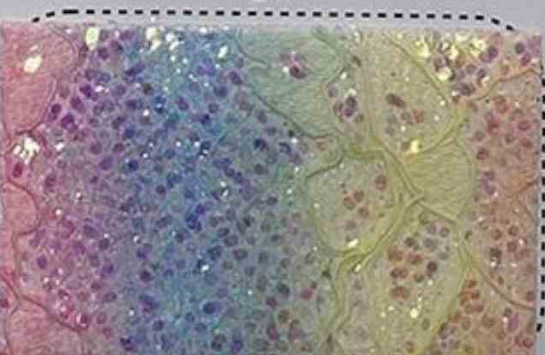

SAMPLE CARD

发 销

编号(No.): 20023

品名(Name): 彩虹蕾丝

规格(Width): 138cm

1#

2#

3#

4#

5#

6#

7#

8#

9#

10#

11#