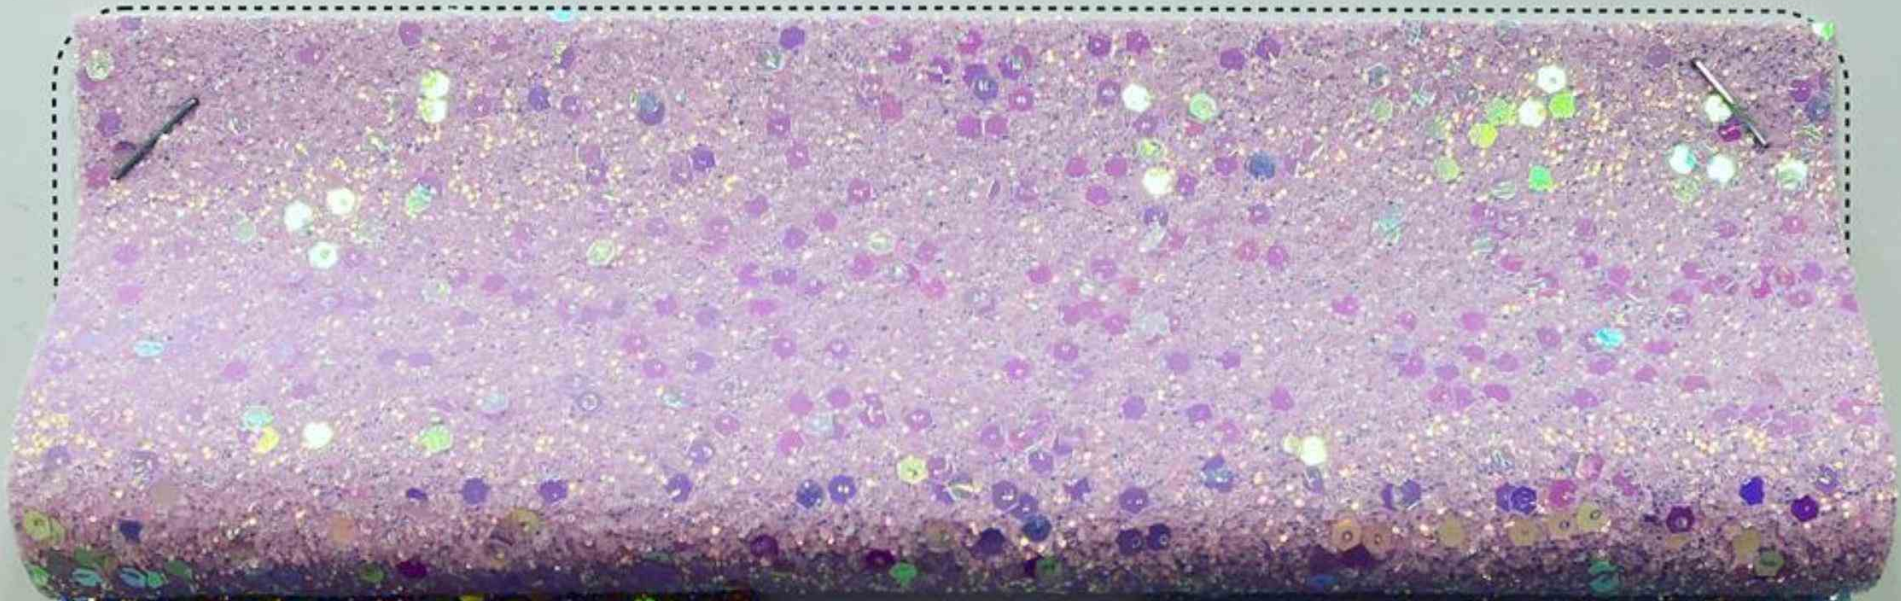

6#

7#

8#

9#

10#

11#

12#

编号(No.): SR21018 品名(Name): 小翡翠 规格(Width): 138cm