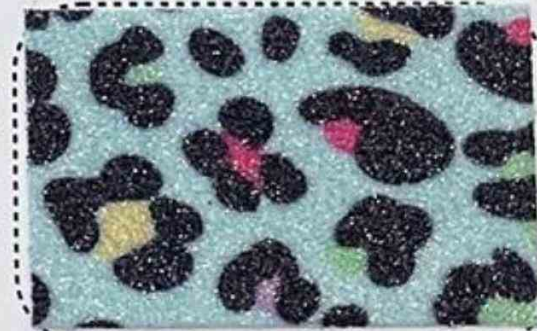

# SAMPLE CARD

发 销

编号(No.): 19030 品名(Name): 七彩豹纹 规格(Width): 138cm

1#

2#

3#

4#

5#