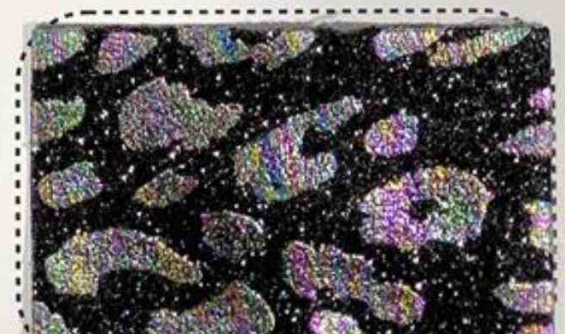

12#

承蒙惠购, 如来电请说明货号