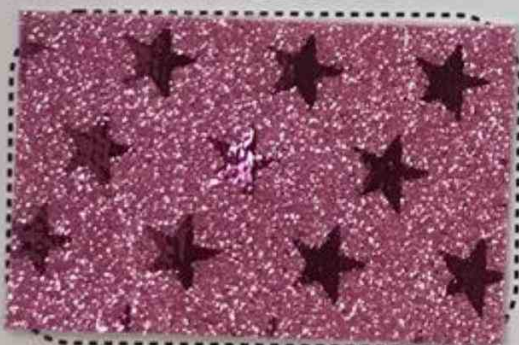

GLITTER LEATHER

SAMPLE CARD

发 销

编号(No.): 19007 品名(Name): 高光五星 规格(Width): 138cm

7#

承蒙惠购, 如来电请说明货号