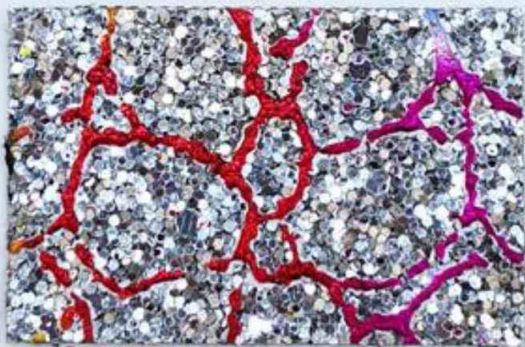

GLITTER LEATHER

SAMPLE CARD

批  
发  
销

编号: 19001 品名: 厚片石头 规格: 138cm

1#

2#

3#

4#