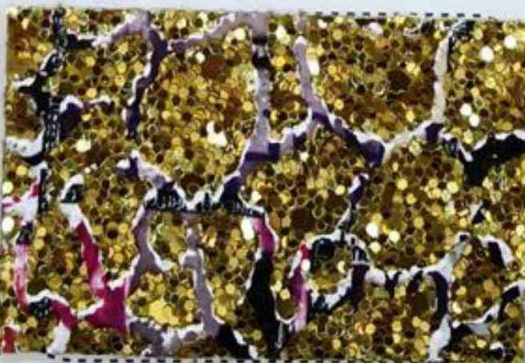

DK Glitter Leather Fabric Co.Ltd

More information, please visit our website www.glitterforyou.com

Sales Contact : **Vanilla** WhatsApp **0086-13437350923** or Email to vanilla@leathermanufacturer.com.cn

GLITTER LEATHER

SAMPLE CARD

批
发
销

编号: 19001 品名: 厚片石头 规格: 138cm

1#

2#

3#

4#

5#

6#

7#

8#

9#

10#

11#

12#

承蒙惠购, 如来电请说明货号