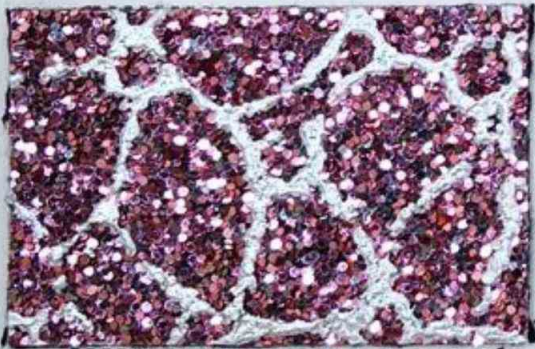

GLITTER LEATHER

SAMPLE CARD

批  
发  
销

编号: 19001 品名: 厚片石头 规格: 138cm

1#

2#

3#

4#